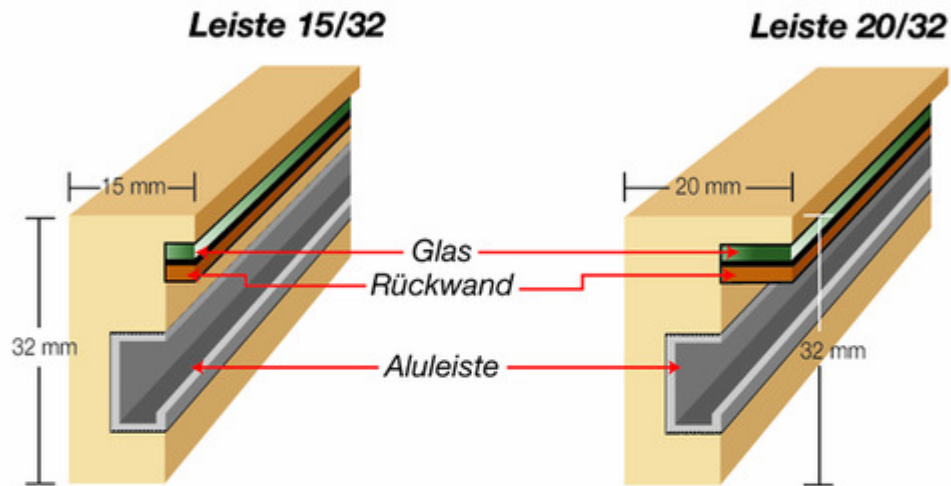

Premium-Rahmen aus Ahorn- und Buchenholz

Klassisch schlichte Holzrahmen für hochwertige Kunst und edles Ambiente.

Perfekte Profi-Qualität aus dem Schwarzwald:

- Rahmen aus **Ahorn- und Buchenholz**;
- klassische, stabile Rahmungstechnik mit **Schwalbeneckverbindung**;
- kein Ausreissen der Nut dank **eingebauter Aluleiste**;
- hochwertiges Drehfedersystem;

Maße:	Leiste 15/32	Leiste 20/32
Sichtkante:	15 mm	20 mm
Höhe:	32 mm	32 mm