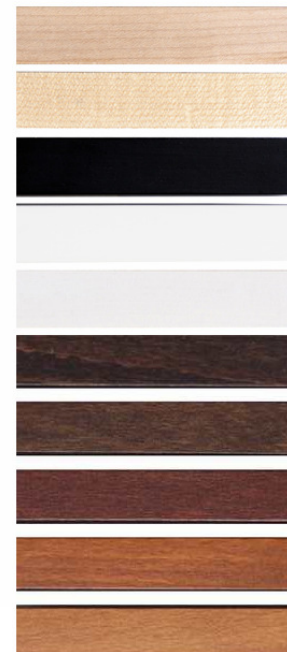

Premium-Rahmen aus Ahorn- und Buchenholz

Klassisch schlichte Holzrahmen für hochwertige Kunst und edles Ambiente.

Perfekte Profi-Qualität aus dem Schwarzwald:

- Rahmen aus **Ahorn- und Buchenholz**;
- klassische, stabile Rahmungstechnik mit **Schwalbeneckverbindung**;
- kein Ausreissen der Nut dank **eingebauter Aluleiste**;
- hochwertiges Drehfedersystem;

Maße:	Leiste 15/32	Leiste 20/32
Sichtkante:	15 mm	20 mm
Höhe:	32 mm	32 mm