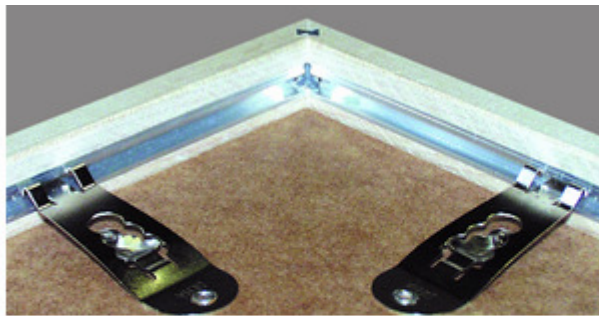

Premium-Rahmen aus Ahorn- und Buchenholz

Klassisch schlichte Holzrahmen für hochwertige Kunst und edles Ambiente.

Perfekte Profi-Qualität aus dem Schwarzwald:

- Rahmen aus **Ahorn- und Buchenholz**;
- klassische, stabile Rahmungstechnik mit **Schwalbeneckverbindung**;
- kein Ausreissen der Nut dank **eingebauter Aluleiste**;
- hochwertiges Drehfedersystem;

Maße:	Leiste 15/32	Leiste 20/32
Sichtkante:	15 mm	20 mm
Höhe:	32 mm	32 mm