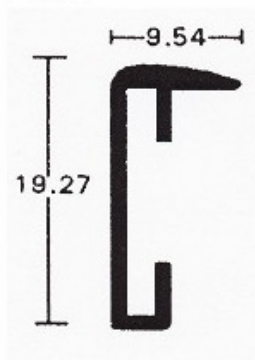

Alu-Rahmen

Profil II

Maße:

Sichtkante:	8 mm
Höhe:	25 mm

Eloxal Matt

	Alu Natur
	Altsilber
	Bronce Hell
	Bronce Dunkel
	Gold
	Platin
	Schwarz

Alu-Rahmen

Profil V

Alu-Rahmen

Profil F

Profil F ist ein sehr schlankes, zierliches Profil und ist für Einrahmungen geeignet, bei denen der Rahmen nicht auffallen soll. Profil F ist speziell für kleine und mittlere Rahmengrößen konzipiert.