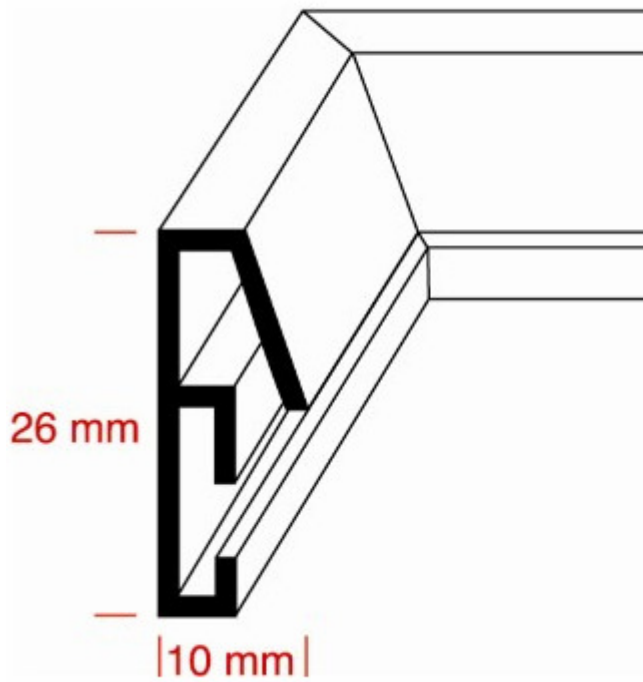

Alu-Rahmen

Profil 170