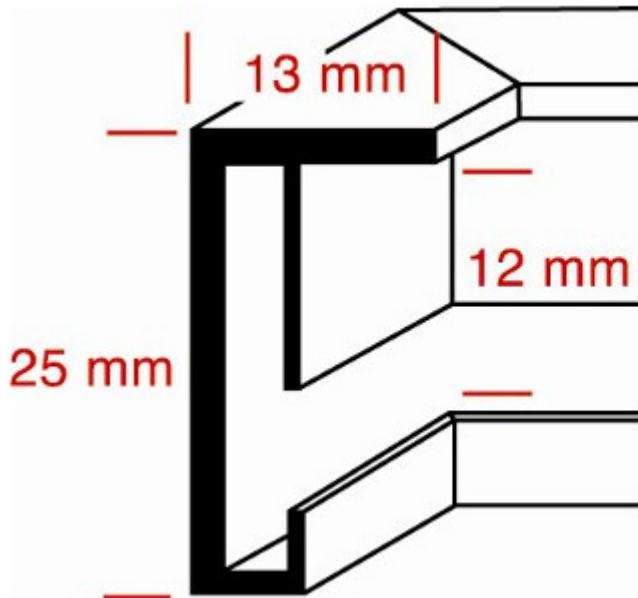

Alu-Rahmen

Profil I