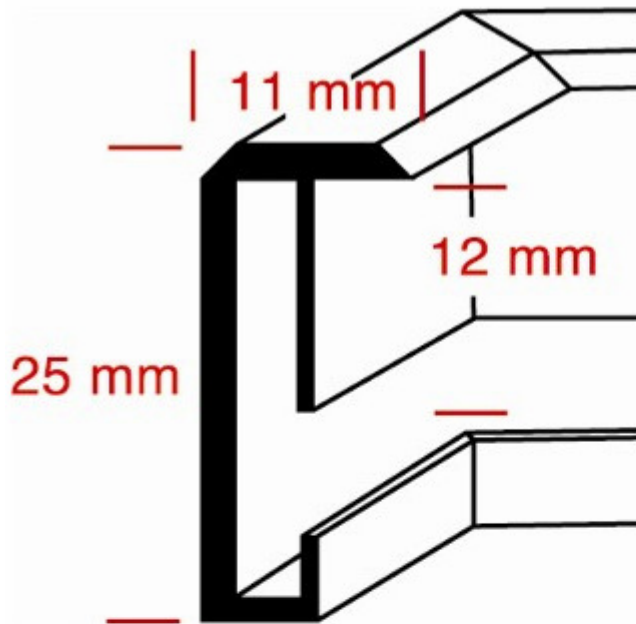

Alu-Rahmen

Profil III