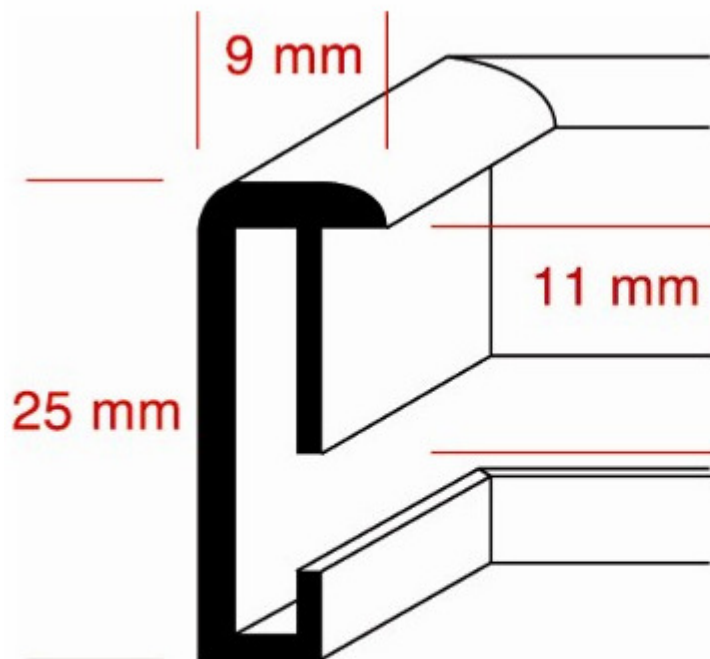

Alu-Rahmen

Profil II

Maße:

Sichtkante:	8 mm
Höhe:	25 mm

Eloxal Matt

	Alu Natur
	Altsilber
	Bronce Hell
	Bronce Dunkel
	Gold
	Platin
	Schwarz

Alu-Rahmen

Profil V

Alu-Rahmen

Profil F

Profil F ist ein sehr schlankes, zierliches Profil und ist für Einrahmungen geeignet, bei denen der Rahmen nicht auffallen soll. Profil F ist speziell für kleine und mittlere Rahmengrößen konzipiert.