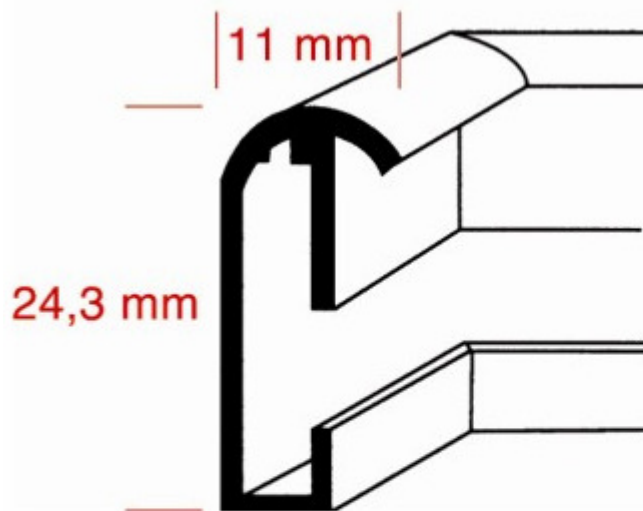

Alu-Rahmen

Profil X

Lieferbare Farben:

Eloxal Matt

	Natur Matt
	Midnight Blue
	Altsilber
	Platin
	Orange
	Schwarz Matt

Eloxal Glanz

	Natur Glanz
	Bronce
	Contrastgrau
	Gold
	Schwarz Glanz

RAL-Farben

	1021 Gelb
	2002 Zinnoberrot
	3002 Karminrot
	6005 Moosgrün
	9016 Weiß
	1367 Ultrablau