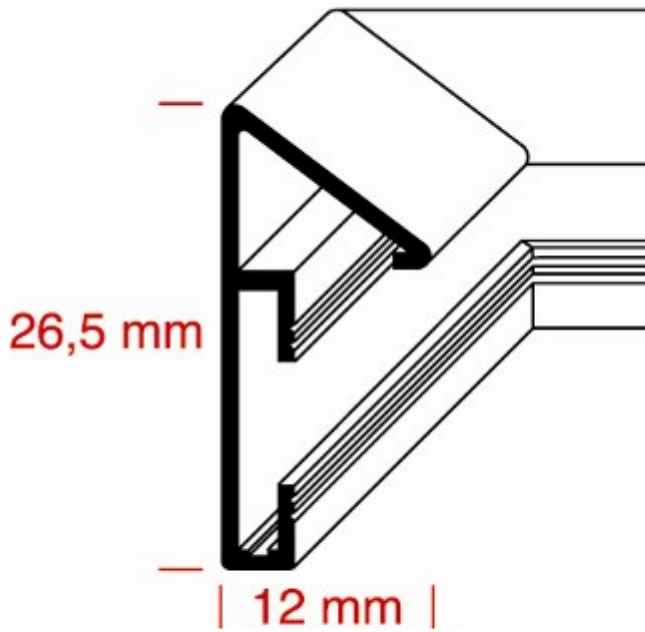

Alu-Rahmen

Profil 173