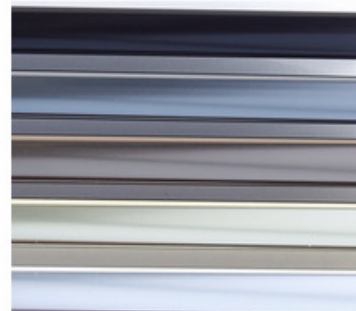

Lieferbare Farben

Eloxal matt

	Alu Natur
	Altsilber
	Bronce
	Gold
	Schwarz
	Platin

RAL-Farben pulverbeschichtet

	1015 Hellelfenbein
	1021 Gelb
	3002 Karminrot
	3005 Weinrot
	4001 Rotlila
	4003 Erikaviolett
	5010 Enzianblau
	5011 Stahlblau
	5018 Türkisblau
	6005 Moosgrün
	6012 Schwarzgrün
	7031 Blaugrau
	9016 Weiß

Alu-Rahmen

Profil F

Profil F ist ein sehr schlankes, zierliches Profil und ist für Einrahmungen geeignet, bei denen der Rahmen nicht auffallen soll. Profil F ist speziell für kleine und mittlere Rahmengrößen konzipiert.

Lieferbare Farben

Eloxal Matt

Natur
Gold
Champagner
Altsilber
Platin
Schwarz

Eloxal Glanz

Schwarz
Contrastgrau
Bronze
Gold
Natur

RAL-Farben

1021 Gelb

3002 Karminrot

Alu-Rahmen

Profil X

Lieferbare Farben:

Eloxal Matt

	Natur Matt
	Midnight Blue
	Altsilber
	Platin
	Orange
	Schwarz Matt

Eloxal Glanz

	Natur Glanz
	Bronce
	Contrastgrau
	Gold
	Schwarz Glanz

RAL-Farben