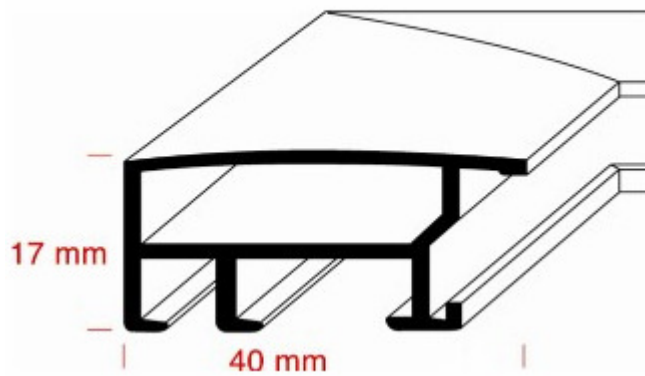

Alu-Rahmen

Profil 45

Schwarz Glanz

Natur Glanz

Nachtblau

Schwarz Matt

Contrastgrau Matt

Natur Matt