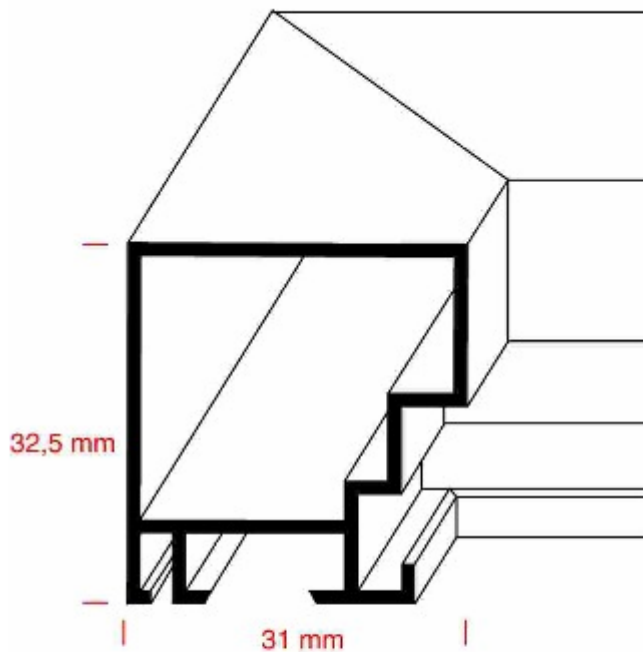

Alu-Rahmen

Profil 72

NEU: Der Blockrahmen aus Aluminium

Alu Natur matt

Champagner

Contrastgrau

Schwarz matt

Alu Natur glänzen

Schwarz glänzend

Der Alu-Blockrahmen mit aufregender Optik und perfektem Finish!

DEHA Profil 72 besticht durch seine quadratisch-schlichte Vermaung mit geraden Kanten und Flachen, optischer Tiefe und perfektem Finish in Hochglanz oder Matt gebursted. Der Blick wird aufs Bild gelenkt, und der Rahmen verstarkt die Wirkung des Bildes. Ein „Hingucker“ fur Ihre Kunden. Ein „Plus“ fur jeden Einrahmer. Mit Profil 72 konnen Sie kleine und groe Bilder attraktiv einrahmen - auch sehr groe Bilder mit mehr als 200 cm Seitenlange!