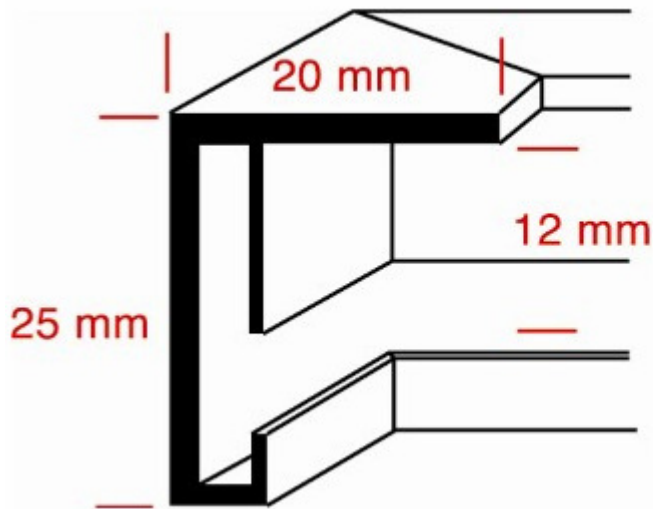

Profil XII

Lieferbare Farben:

Eloxal Matt

Alu Natur

Schwarz

Platin

Alu-Rahmen

Profil 30