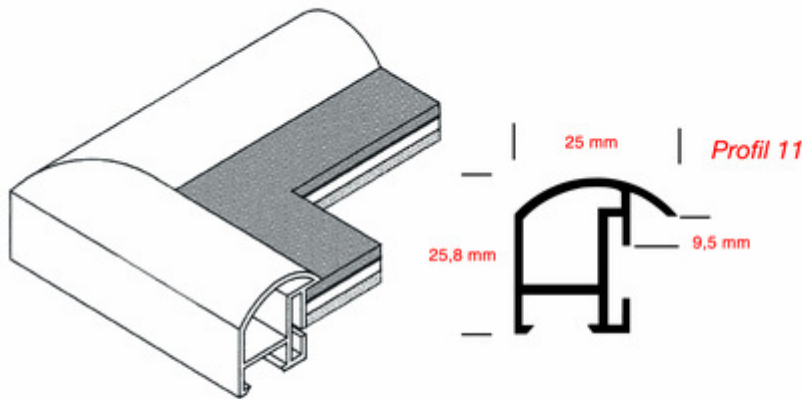

Lieferbare Farben:

Eloxal Matt gebürstet

	natur
	silbergrau
	champagner
	contrastgrau
	schwarz
	kirschrot
	grün
	nachtblau

Alu-Rahmen

Profil XI

Lieferbare Farben:

Eloxal Matt

-  Natur Matt
-  Platin
-  Schwarz Matt