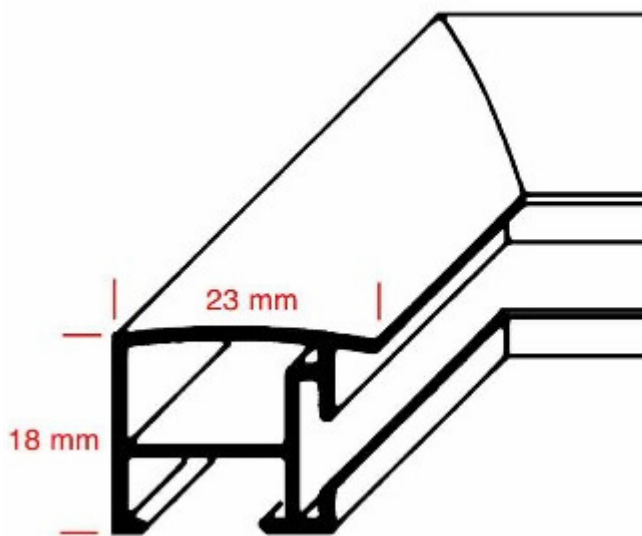

Profil XII

Lieferbare Farben:

Eloxal Matt

Alu Natur

Schwarz

Platin

Alu-Rahmen

Profil 30