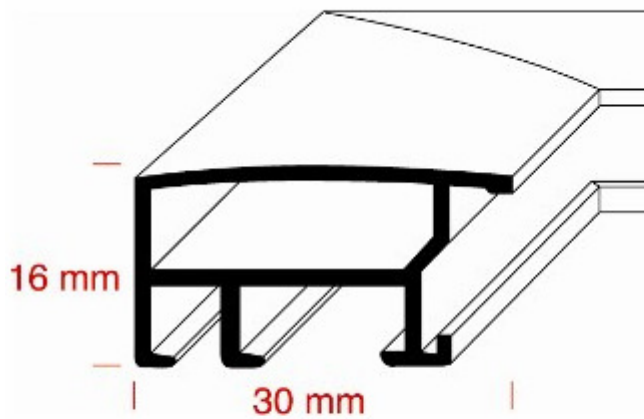

-  natur
-  silbergrau
-  champagner
-  contrastgrau
-  schwarz
-  nachtblau

Eloxal Glanz

-  natur Glanz
-  schwarz Glanz

Alu-Rahmen

Profil 40

Lieferbare Farben:

Eloxal Matt

	<i>Alu natur</i>
	<i>Silbergrau</i>
	<i>Champagner</i>
	<i>Contrastgrau</i>
	<i>Schwarz</i>
	<i>Nachtblau</i>
	<i>Orange</i>
	<i>Bomit</i>
	<i>Hellblau</i>
	<i>Hellgrün</i>
	<i>Rose</i>