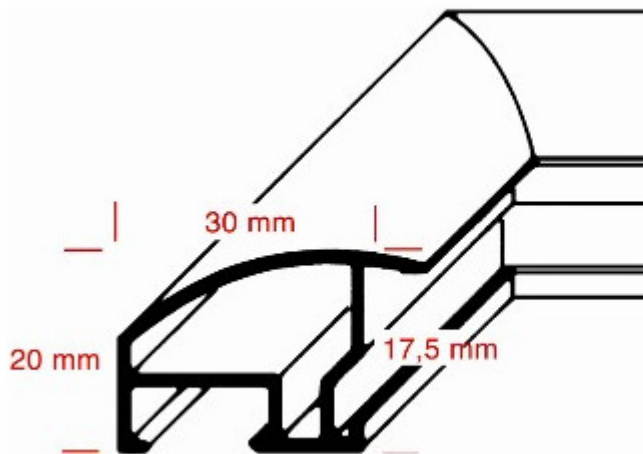

Alu-Rahmen

Profil 35

Lieferbare Farben

Eloxal matt

- natur
- silbergrau
- champagner
- contrastgrau
- schwarz
- nachtblau

Eloxal Glanz

- natur Glanz
- schwarz Glanz