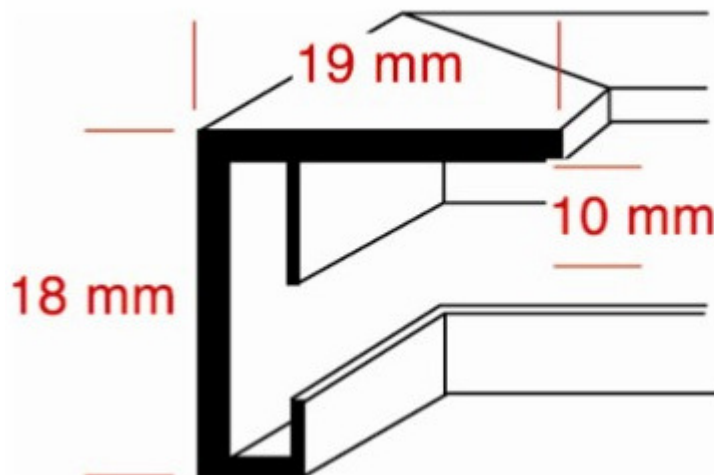

Alu-Rahmen

Profil VI

Lieferbare Farben

Eloxal Matt

	Altsilber
	Champagner
	Hellblau
	Orange

Eloxal Glanz

	Alu Natur
	Schwarz