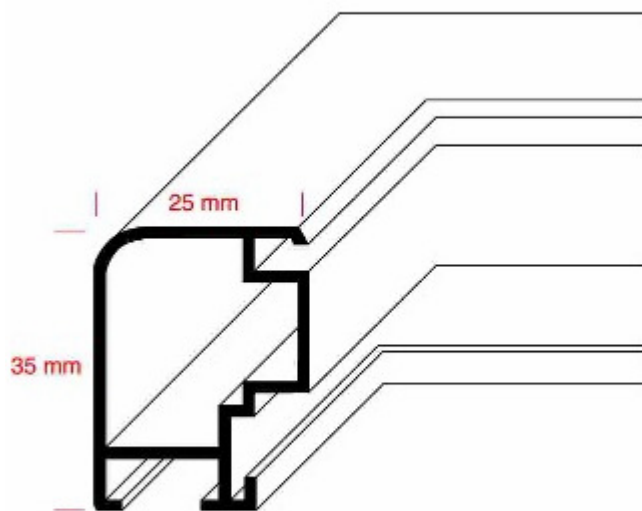

### Distanzrahmen für 3-dimensionale Objekte und Tiefenwirkung

Profil 55

Maße:

Sichtkante: 25 mm

Höhe: 35 mm

Lieferbare Farben:

 natur matt

 champagner matt

#### Maße:

Sichtkante: 8 mm

Höhe: 28 mm